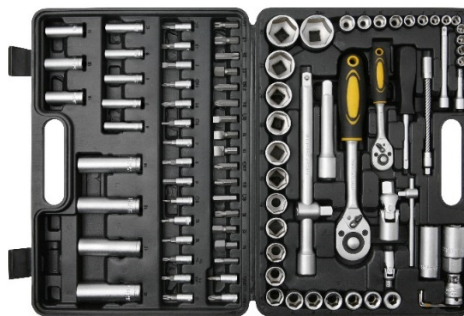

BOHELL®

Conjunto de ferramentas

SH94

Código do produto: ES9899950H

Código EAN: 8421337899952.

Argumento de venda a destacar:

Completa mala com um conjunto de chaves de ¼” e ½” para realizar todo o tipo de trabalhos. Um conjunto ideal para qualquer oficina ou garagem e indispensável para os amantes do bricolage, motos e automóveis. Mude facilmente as suas peças e esteja sempre preparado com a mala de ferramentas SH94.

Principais argumentos de venda desenvolvidos:

- Conjunto de chaves de ¼” e ½” com 94 peças. Jogo de ferramentas para todo o tipo de trabalhos-
- Intercâmbio fácil, rápido e cómodo dos acessórios

Descrição das características técnicas:

- Conjunto de ferramentas para todo o tipo de trabalhos com 94 peças
- Jogo completo de chaves de 1/4” (6,3 mm) e 1/2” (12,5 mm)
- Material em aço cromo – vanádio
- Intercâmbio fácil, rápido e cómodo dos acessórios
- Mala de plástico resistente
- Dimensões: 360 x 265 x 75 mm

Acessórios incluídos (Mala composta por):

- 1 Catraca de ¼”
- 1 Aparafusadora com adaptador ¼ para chaves de soquete
- 1 Extensor flexível de ¼
- 1 Extensor fixo de ¼
- 1 Porta-chaves com cabeça deslizante de ¼
- 1 Articulação universal de ¼
- 8 Chaves de soquete de 6 a 13mm
- 13 Chaves de soquete de 4 a 14mm
- 3 Chaves sextavadas
- 19 Pontas com adaptador para chaves de ¼
- 18 Pontas
- 1 Catraca de ½”
- 4 Chaves de soquete de 3” de 14 a 19mm.
- 17 Chaves de soquete de 1.5” de 10 a 32mm.
- 1 Porta-chaves com cabeça deslizante de ½
- 1 Articulação universal de ½”
- 2 Chaves para velas